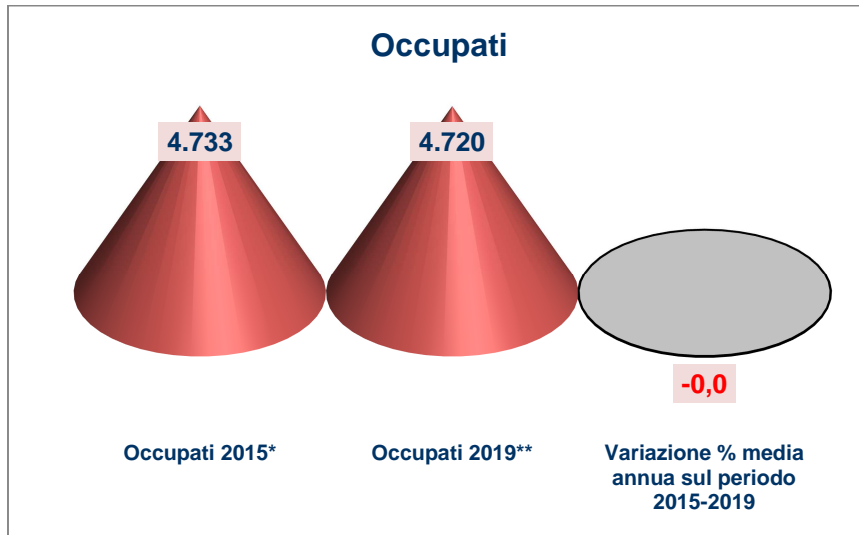

#### 4.4 Impiegati addetti alla raccolta, controllo, conservazione e recapito della documentazione

In Friuli Venezia Giulia, nel periodo 2015-2019, per il gruppo professionale 'impiegati addetti alla raccolta, controllo, conservazione e recapito della documentazione' si prevede, in contrasto con il trend nazionale, una stabilità occupazionale. A livello nazionale la variazione percentuale media annua prevista sul periodo ammonta a un 2.2%.

#### Note

Fonte: elaborazioni ISFOL-FGB

\*Dati riproporzionati ai valori di Contabilità Nazionale

\*\*Previsioni modello FGB

Le stime di previsione riportate in questa scheda, espresse in ULA, sono ottenute con il modello FGB su serie storiche di fonte Organizzazione per la Cooperazione e lo Sviluppo Economico (OCSE), Penn World Tables (PWT), e Rilevazione Continua delle Forze di Lavoro (RCFL).