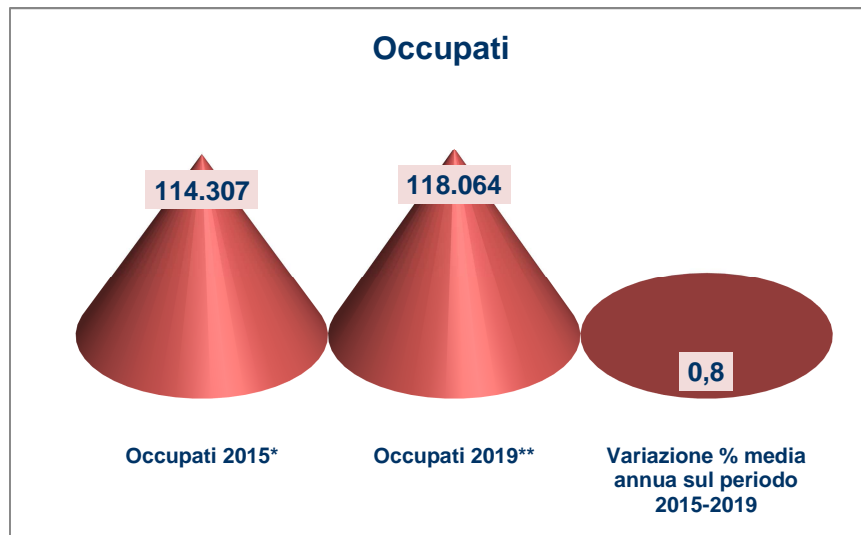

5.4 Professioni qualificate nei servizi culturali, di sicurezza, di pulizia e alla persona

In Sicilia, nel periodo 2015-2019, per il gruppo professionale 'professioni qualificate nei servizi culturali, di sicurezza, di pulizia e alla persona' si prevede, in contrasto con il trend nazionale, un incremento occupazionale. La variazione percentuale media annua prevista sul periodo ammonta a un 0.8%, mentre quella nazionale a un -0.1%.

Note

Fonte: elaborazioni ISFOL-FGB

*Dati riproporzionati ai valori di Contabilità Nazionale

**Previsioni modello FGB

Le stime di previsione riportate in questa scheda, espresse in ULA, sono ottenute con il modello FGB su serie storiche di fonte Organizzazione per la Cooperazione e lo Sviluppo Economico (OCSE), Penn World Tables (PWT), e Rilevazione Continua delle Forze di Lavoro (RCFL).